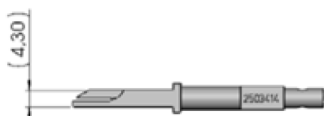

mod. 2503412

Articolo Reic 20500

terminale femmina

mod. 2503413

Articolo Reic 20501

Estrattori per terminali tipo Burndy RH002BEIT 21/48 e RH004BEIT 15

RH002BEIT 21/48

mod. 2503414