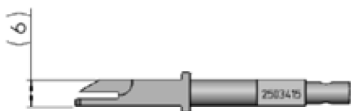

RH002BEIT 21/48

mod. 2503414

Articolo Reic 20502

RH004BEIT 15

mod. 2503415

Articolo Reic 20503